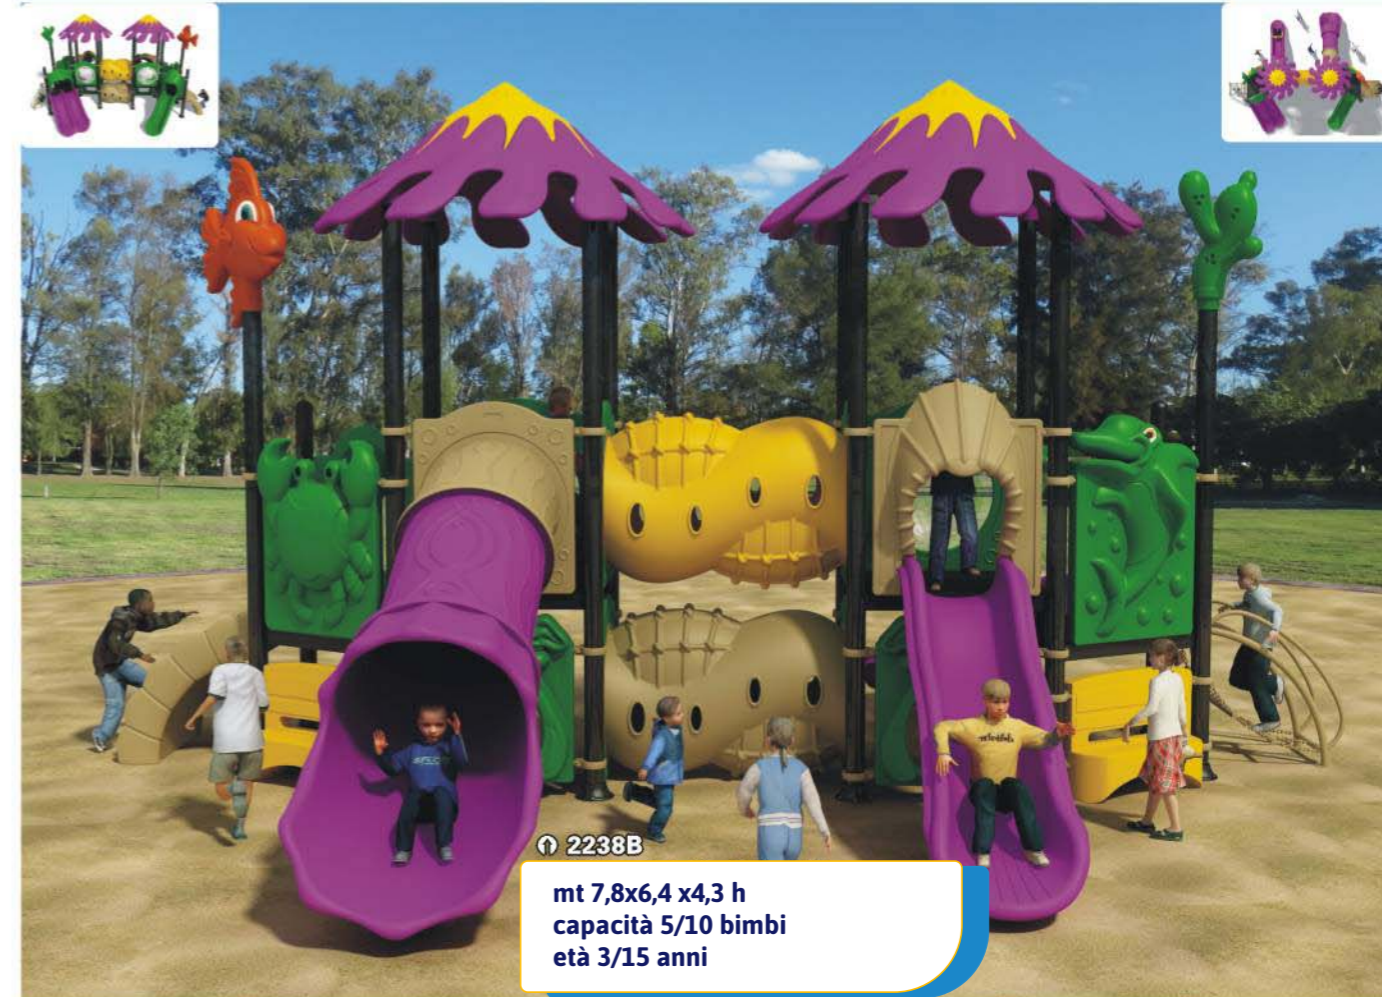

2238A
mt 7,5x7,3 x4,6 h
capacità 5/10 bimbi
età 3/15 anni

2238B
mt 7,8x6,4 x4,3 h
capacità 5/10 bimbi
età 3/15 anni