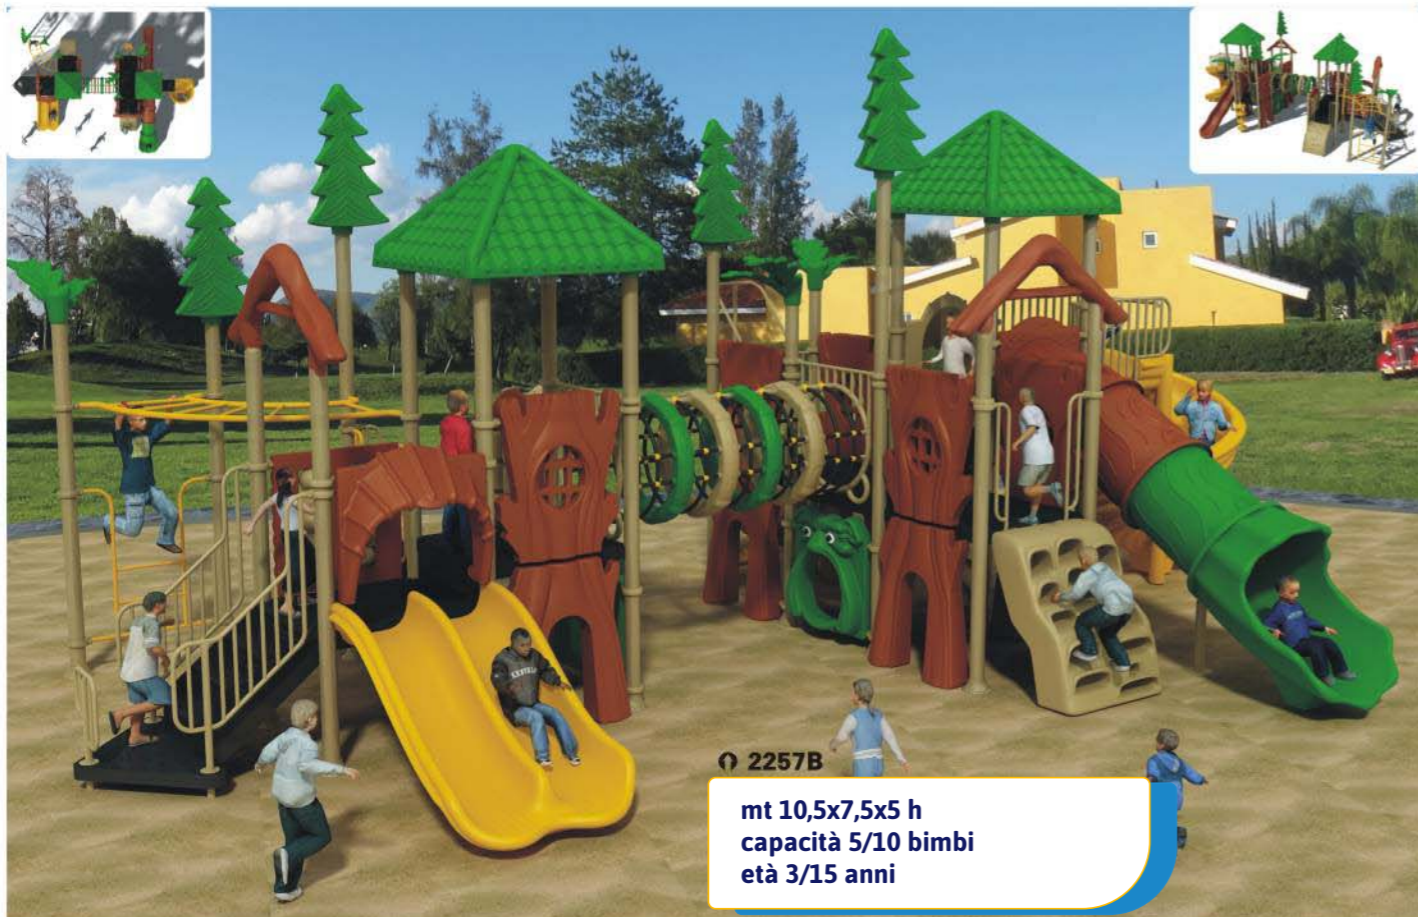

U 2258A

mt 11,4x9,1x5,8 h
capacità 5/10 bimbi
età 3/15 anni