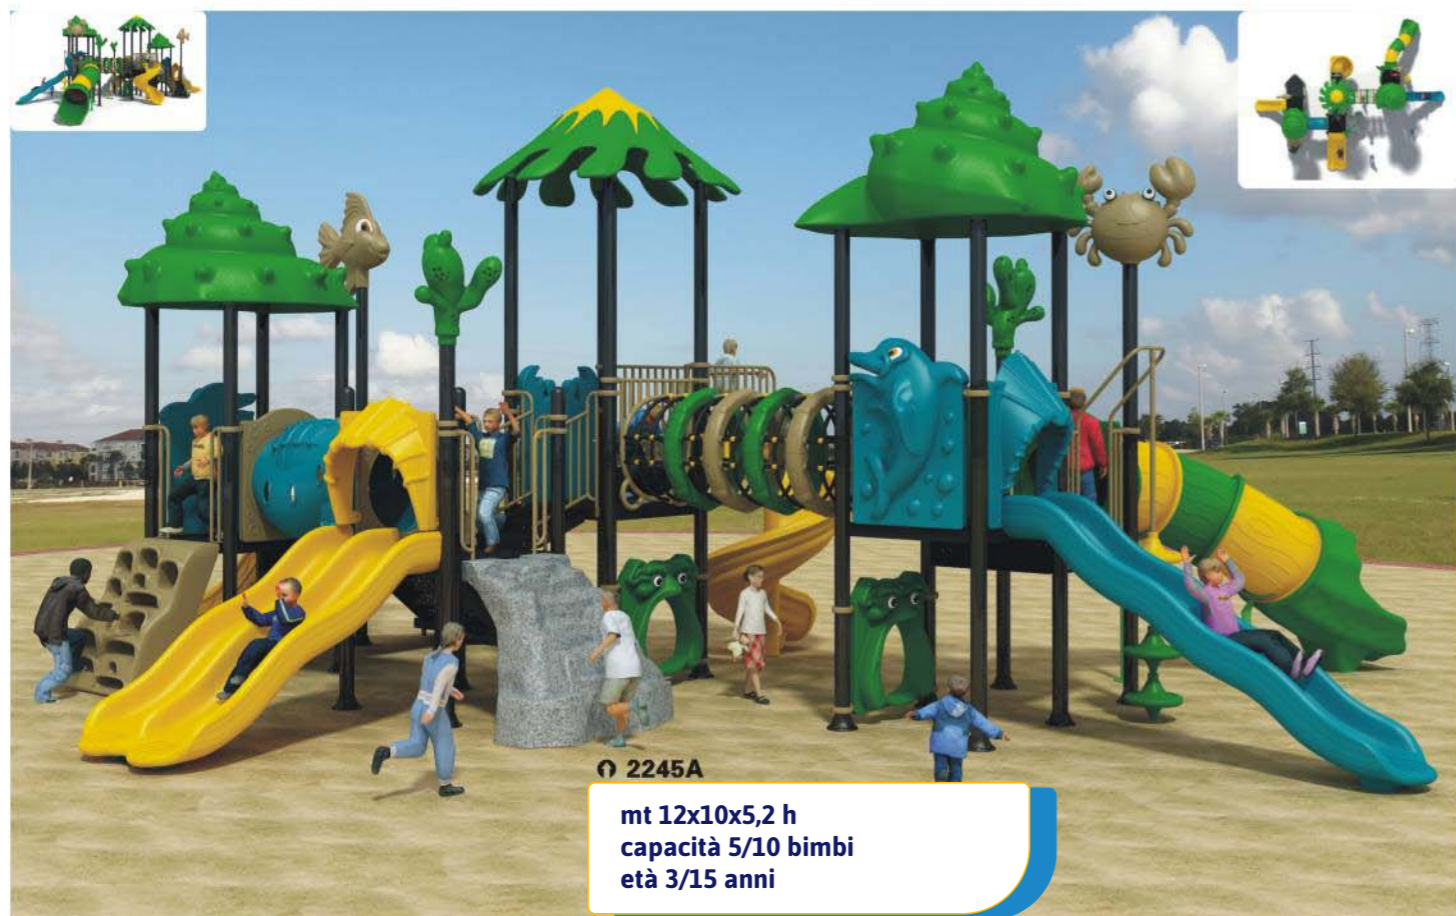

2245A

mt 12x10x5,2 h
capacità 5/10 bimbi
età 3/15 anni